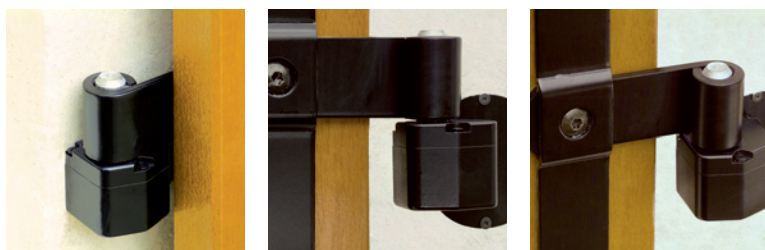

Sécurité maximale

Alimenté en 24V l'ensemble possède un système anti-pincement.

Le système irréversible rend l'effraction difficile.

Electronique

L'électronique de format très réduit permet son installation dans une boîte de scellement standard.

Montage des composants en CMS.

Carte intelligente avec auto-apprentissage.

Fins de course ampéremétriques gérées par la carte.

Détection d'obstacles.

Commandes par bouton poussoir radio, télécommande.

Installation aisée

La pose est extrêmement simple. Le mur est percé à l'aide d'une couronne diamant. Un gabarit fixé sur le gond, permet de percer la ferrure pour rendre le battant solidaire de la motorisation. Installation par scellement chimique ou traditionnelle selon le support.