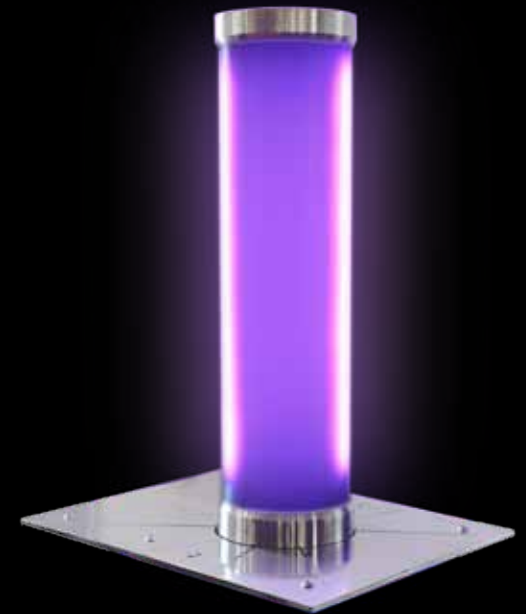

Bien plus qu'une simple borne

PROTECTION

SECURISATION

BEAUTE

PRESENCE DISCRETE

CHIC ET EXCLUSIVE

- Borne disponible en version escamotable, semi-automatique ou fixe
- H800mm Ø200mm
- Lumière diffusée par LED RGB (télécommande fournie)
- Séquences programmables (couleur fixe, aléatoire ou flash)
- Tube polycarbonate à haute résistance
- Indice de protection électrique : IP67
- 12/24V
- Maintenance simplifiée sans désassemblage à prévoir (brevet Urbaco)

Urbaco S.A.
Z.A. du Couquiou
84320 Entraigues - FRANCE
www.urbaco.com - urbaco@urbaco.fr

EMOTION NEON

Un nouveau concept
urbain et design